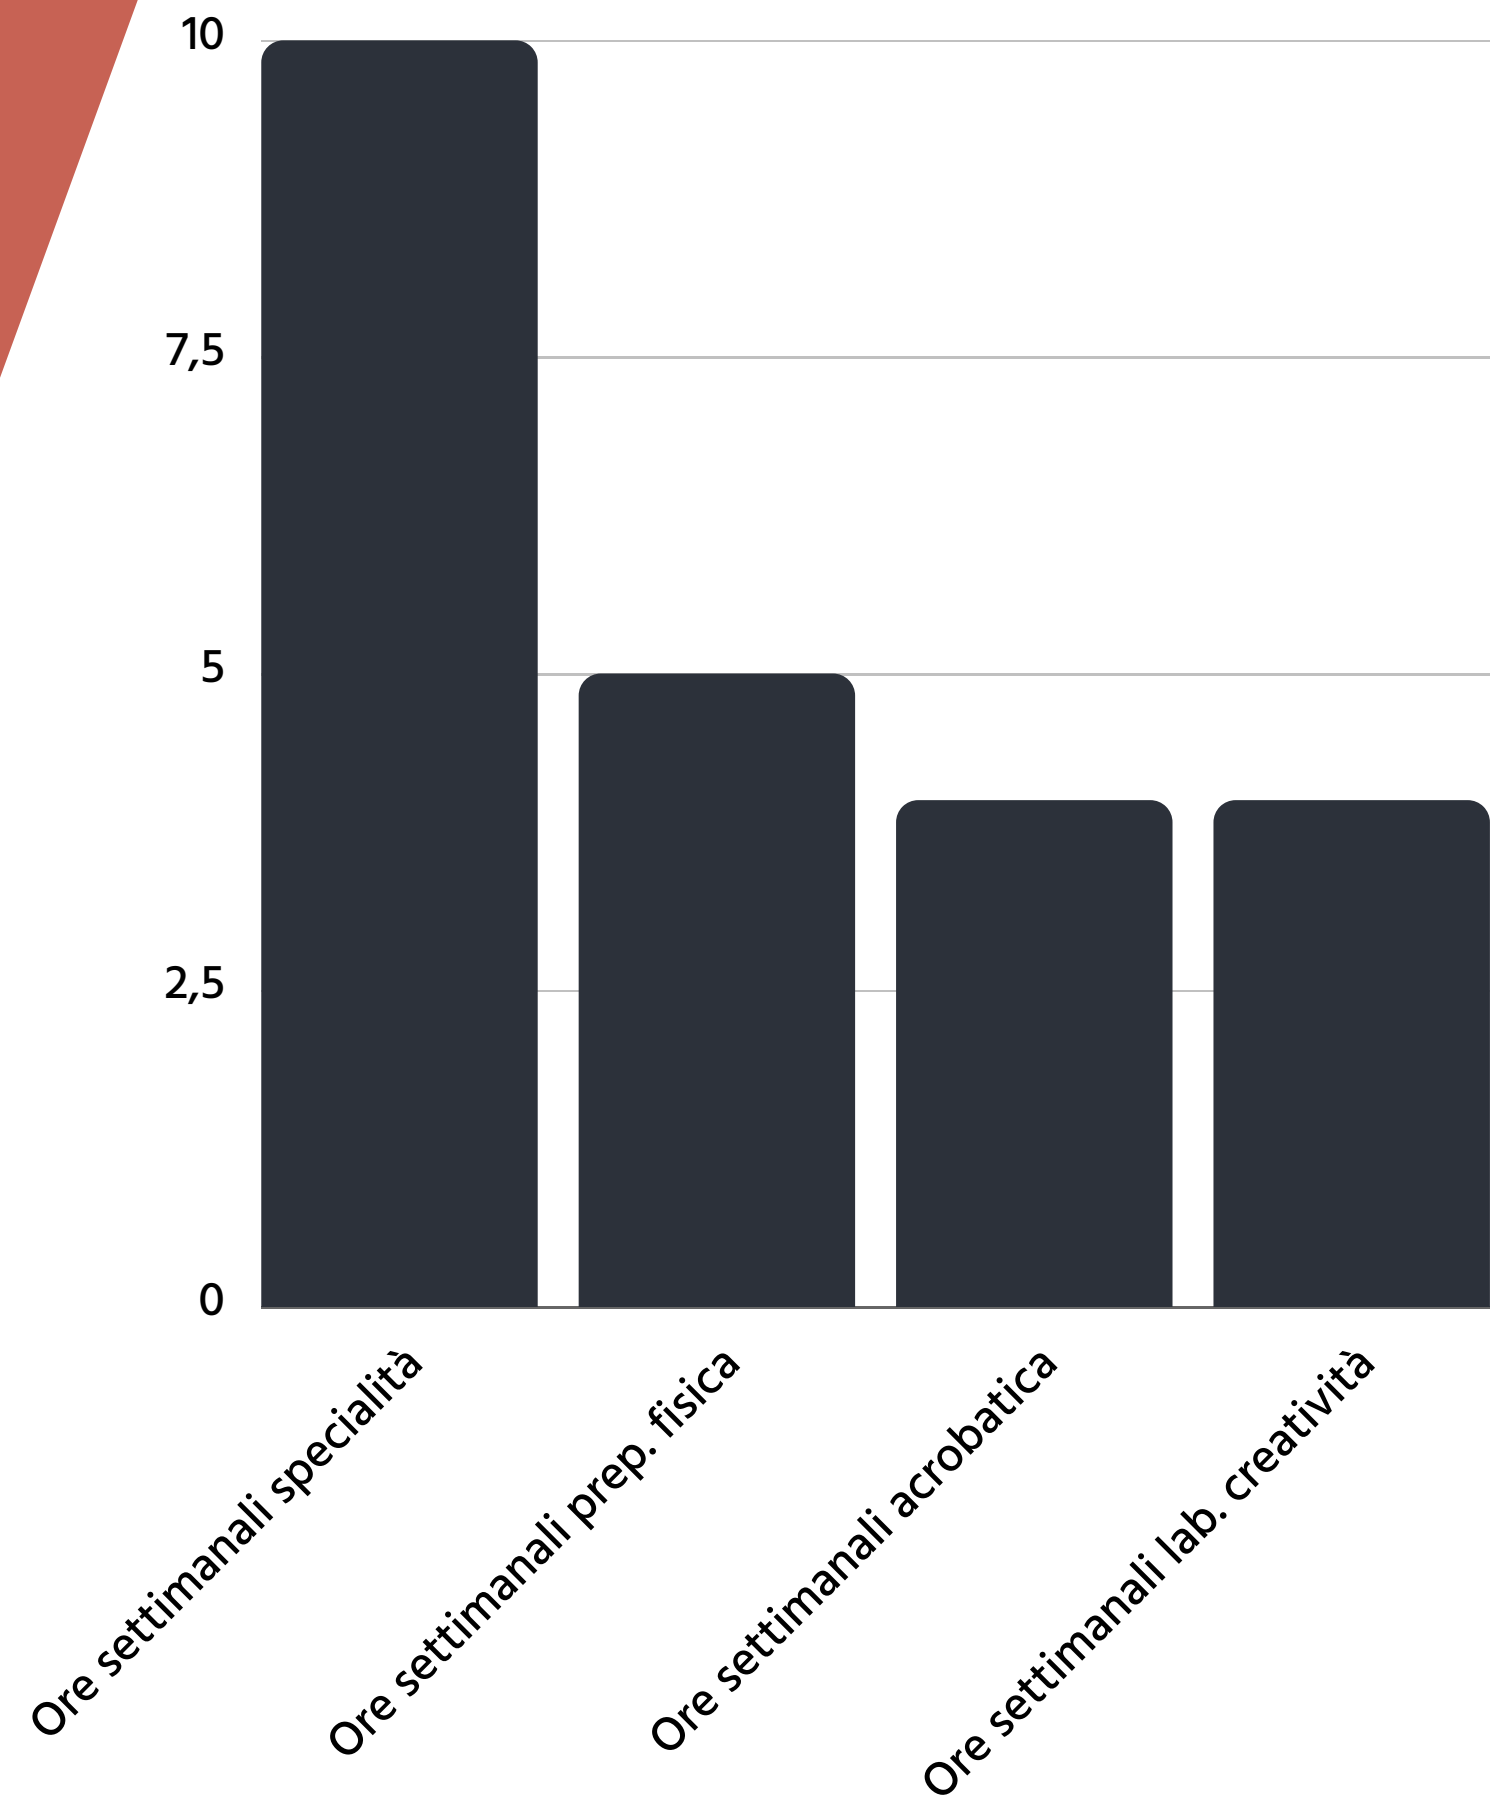

Il corso è caratterizzato da un programma di studio intensivo che prevede lezioni teoriche e pratiche con docenti, oltre a sessioni di allenamento libero durante il weekend.

Il corso sarà tenuto da istruttori altamente qualificati e professionisti del settore del circo contemporaneo. Inoltre, il corso si svolgerà in un ambiente stimolante e sostenitore, dove gli studenti saranno incoraggiati a esplorare la propria creatività e a sviluppare il proprio stile personale.

Insegnanti

Giovanni Cabibbo

Davide Baldassarri

Humberto Calambres Rios

Sharon Focarini

Struttura del corso

159 giorni di formazione
731 ore annue

Il corso si svolgerà nell'arco
dell'anno accademico ottobre
2023/maggio 2024, con lezioni
settimanali e laboratori intensivi.